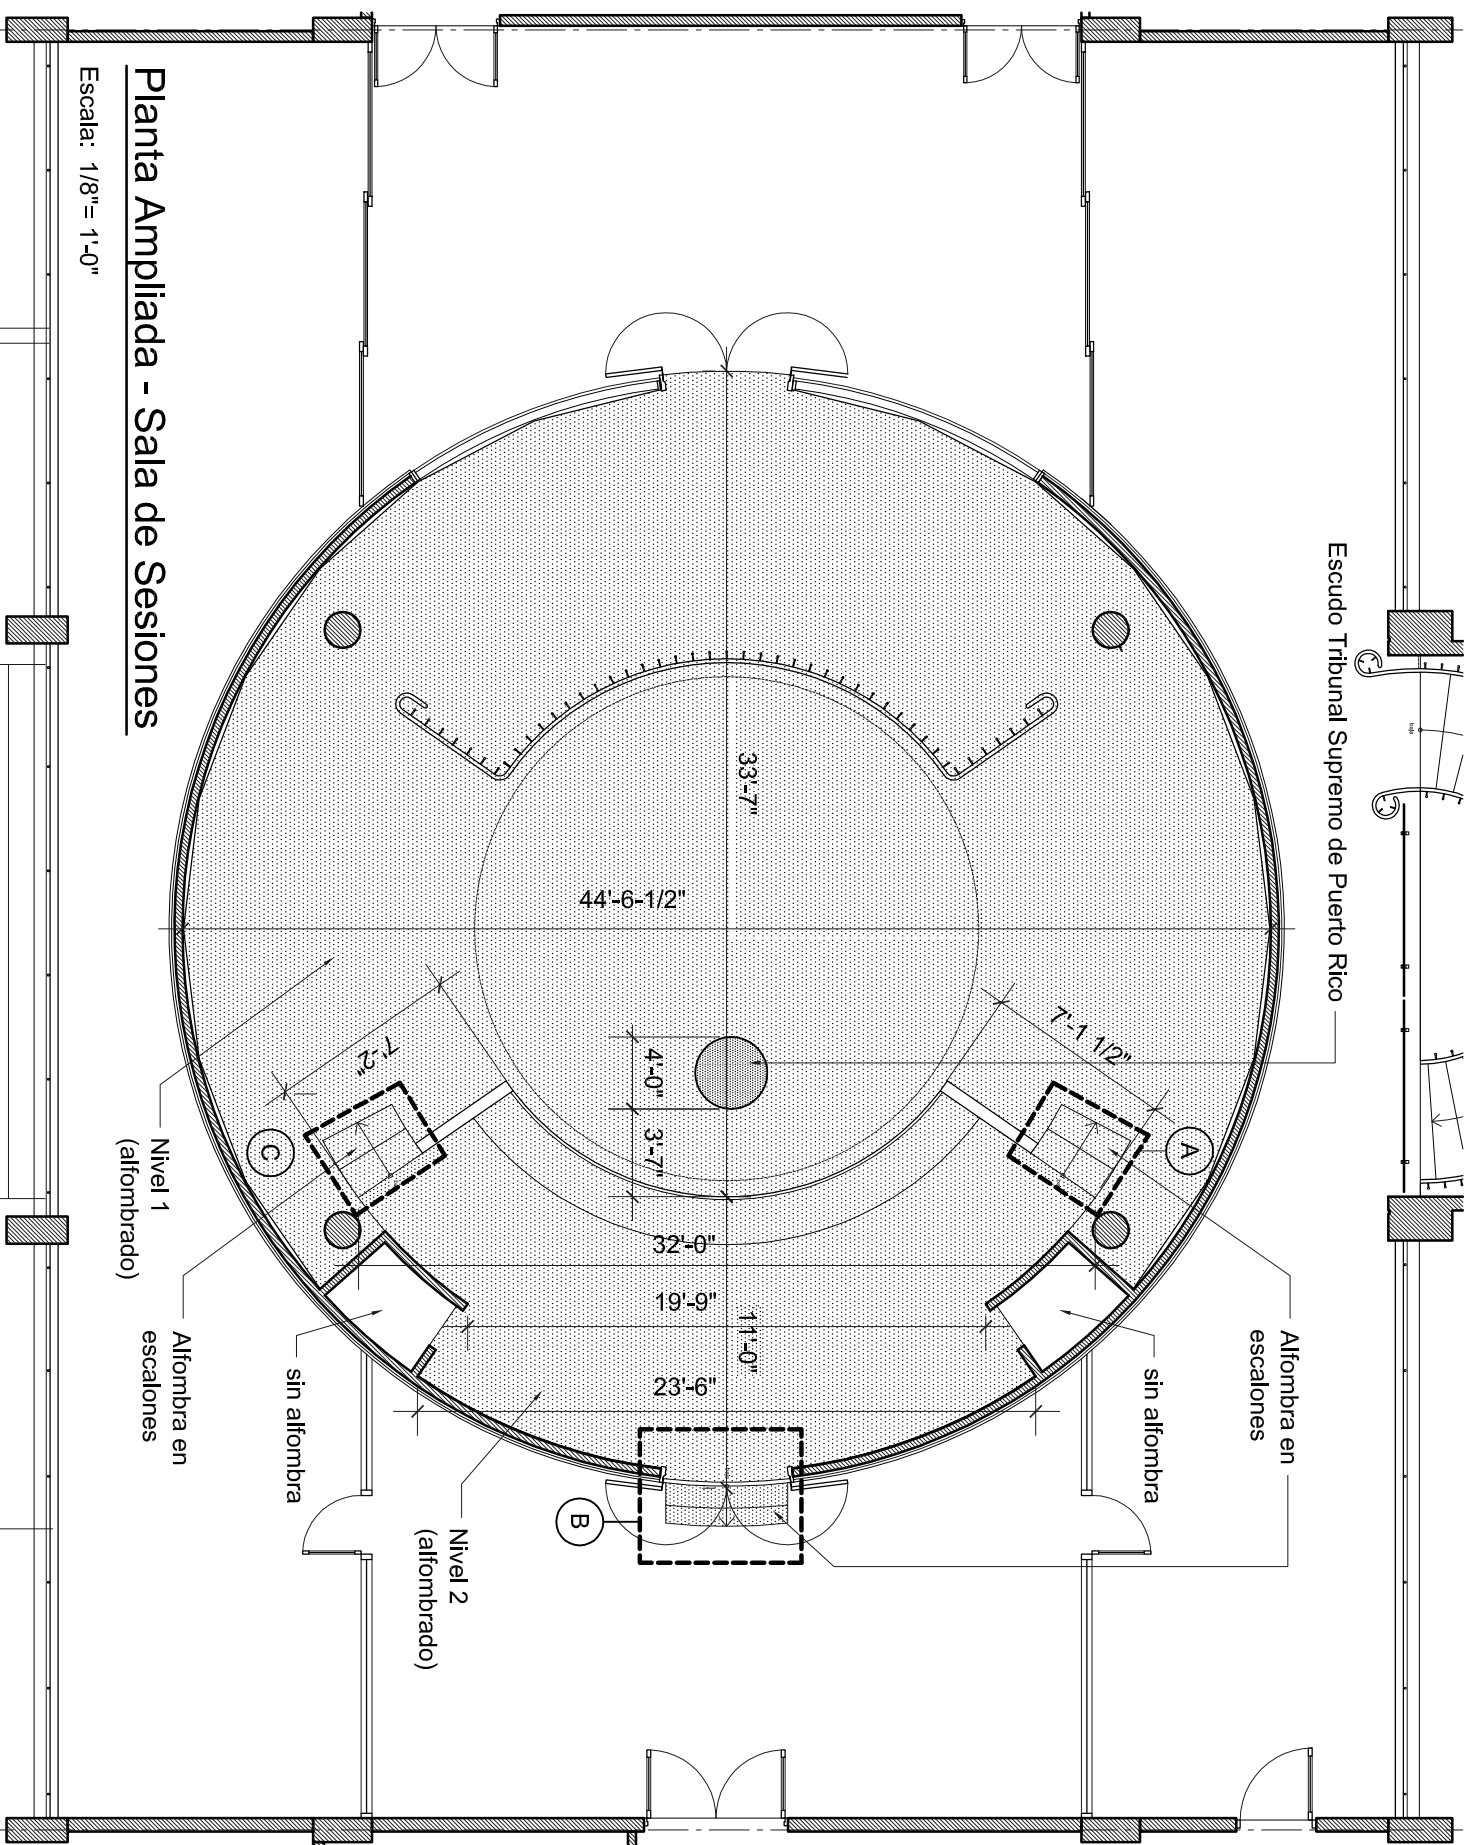

Plantilla Clave - Segundo Nivel

Escala: no a escala

Escudo Tribunal Supremo de Puerto Rico

Planta Ampliada - Sala de Sesiones

Escala: 1/8" = 1'-0"

A Escalones Este

Escala: 1/2" = 1'-0"

B Escalones Centr

Escala: 1/2" = 1'-0"

C Escalones Oeste

Escala: 3/4" = 1'-0"

X

Corte Escalones Típicos

Escala: 1 1/2" = 1'-0"

Y

Corte Escalones Típicos

Escala: Natural