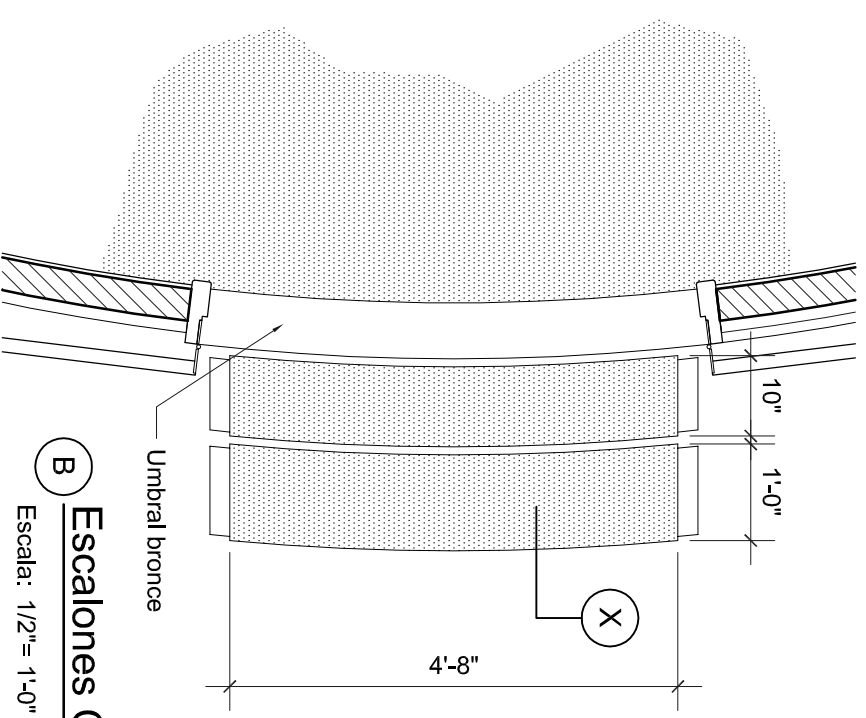

Plantilla Clave - Segundo Nivel

Escala: no a escala

Escudo Tribunal Supremo de Puerto Rico

Planta Ampliada - Sala de Sesiones

Escala: 1/8" = 1'-0"

A Escalones Este

Escala: 1/2" = 1'-0"

B Escalones Centr

Escala: 1/2" = 1'-0"

C Escalones Oeste

Escala: 3/4" = 1'-0"

X

Corte Escalones Típicos

Escala: 1 1/2" = 1'-0"

Y

Corte Escalones Típicos

Escala: Natural