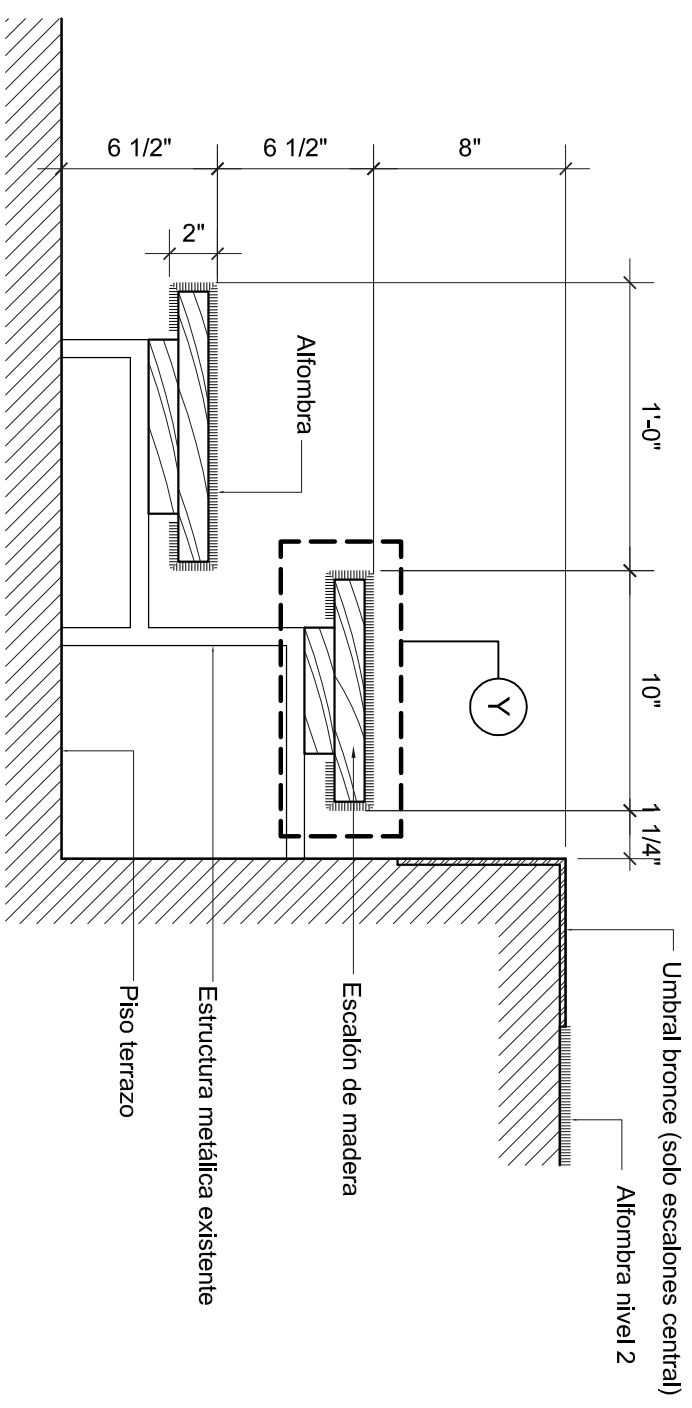

Plantilla Clave - Segundo Nivel

Escala: no a escala

Escudo Tribunal Supremo de Puerto Rico

Planta Ampliada - Sala de Sesiones

Escala: 1/8" = 1'-0"

A Escalones Este

Escala: 1/2" = 1'-0"

B Escalones Centr

Escala: 1/2" = 1'-0"

C Escalones Oeste

Escala: 3/4" = 1'-0"

X

Corte Escalones Típicos

Escala: 1 1/2" = 1'-0"

Y

Corte Escalones Típicos

Escala: Natural