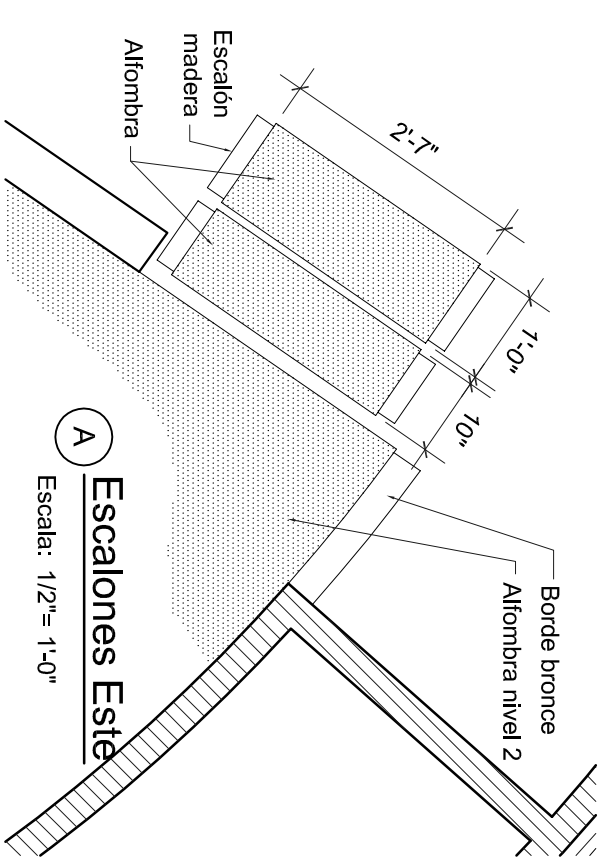

Plantilla Clave - Segundo Nivel

Escala: no a escala

Escudo Tribunal Supremo de Puerto Rico

Planta Ampliada - Sala de Sesiones

Escala: 1/8" = 1'-0"

A Escalones Este

Escala: 1/2" = 1'-0"

B Escalones Centr

Escala: 1/2" = 1'-0"

C Escalones Oeste

Escala: 3/4" = 1'-0"

X

Corte Escalones Típicos

Escala: 1 1/2" = 1'-0"

Y

Corte Escalones Típicos

Escala: Natural