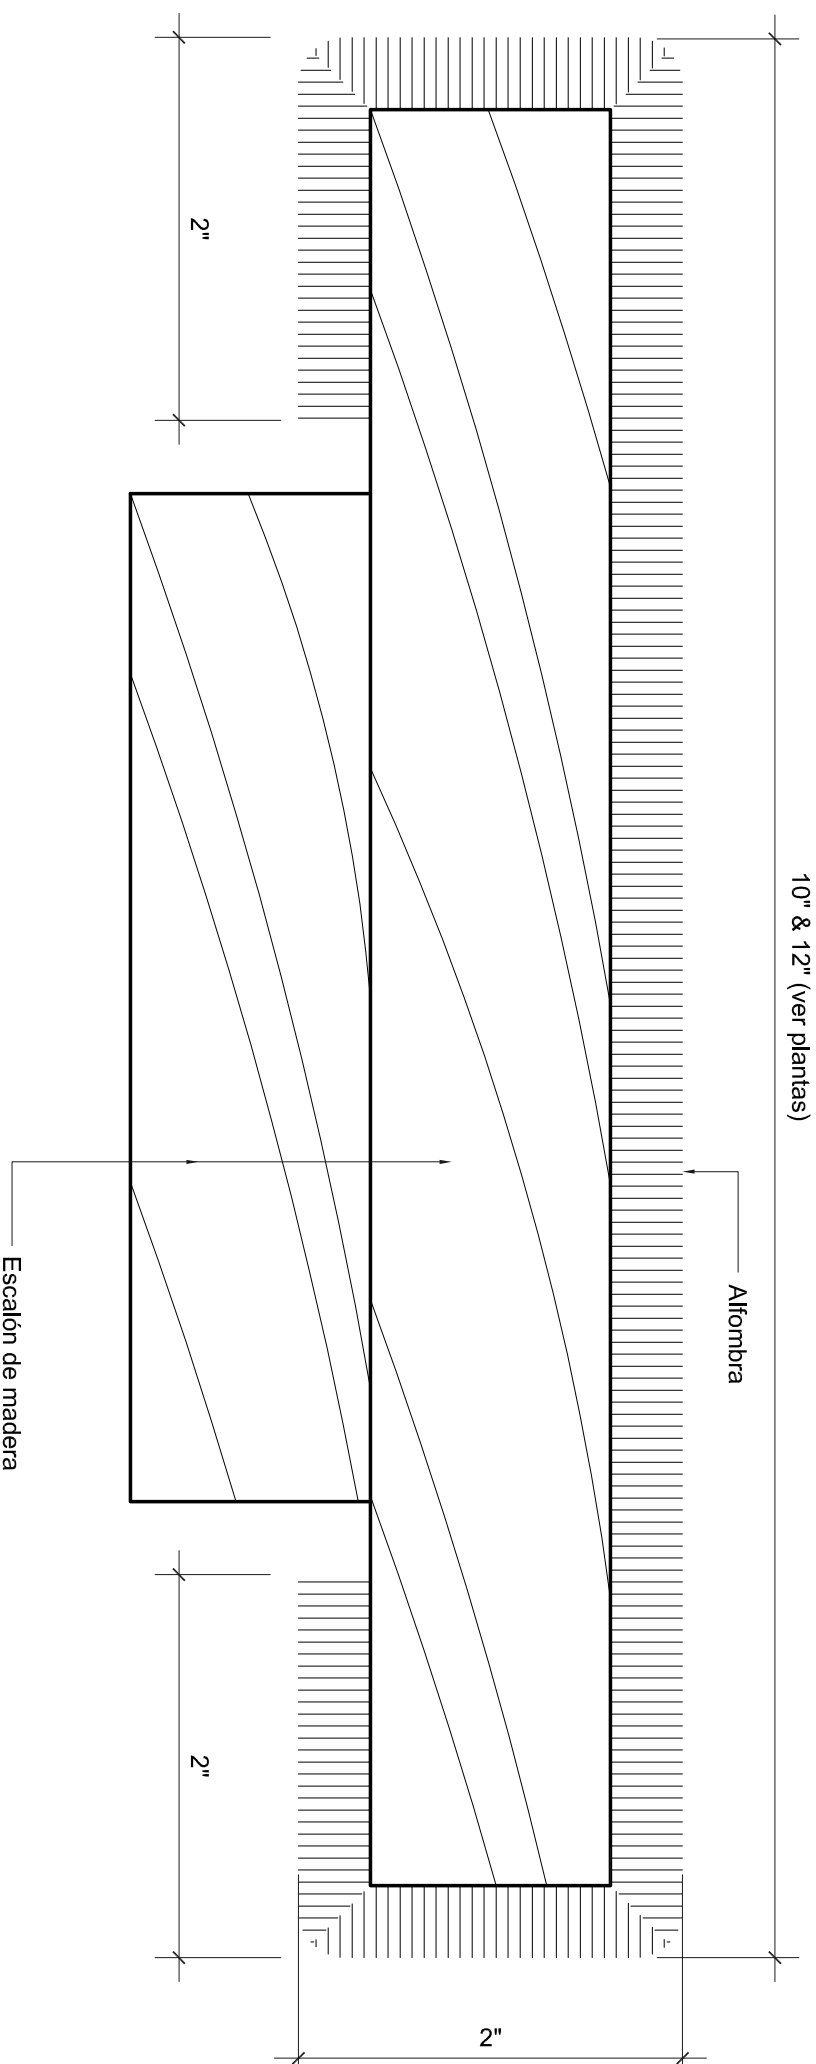

Plantilla Clave - Segundo Nivel

Escala: no a escala

Escudo Tribunal Supremo de Puerto Rico

Planta Ampliada - Sala de Sesiones

Escala: 1/8" = 1'-0"

A Escalones Este

Escala: 1/2" = 1'-0"

B Escalones Centr

Escala: 1/2" = 1'-0"

C Escalones Oeste

Escala: 3/4" = 1'-0"

X

Corte Escalones Típicos

Escala: 1 1/2" = 1'-0"

Y

Corte Escalones Típicos

Escala: Natural